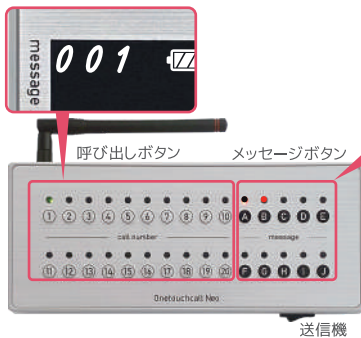

通信料不要

特定小電力無線だから通信料が不要。免許や資格も不要なのですぐに使えます。

受信機にメッセージ送信で指定したバスにご案内!

動画でチェック!

受付 「1番の受信機」をお持ちの方を、「2番のバス」にご案内する場合

① メッセージを選んでから呼び出しボタンを押す

受信機番号

メッセージ例

- A → トラックバス1に入庫してください
- B** → トラックバス2に入庫してください
- C → トラックバス3に入庫してください
- ...
- I → トラックバス9に入庫してください
- J → トラックバス10に入庫してください

●メッセージは工場出荷時に登録します。

車の中

② 受信機にメッセージ表示「2番のバス」へご案内

●受信するとメッセージ、ブザー、パイプでお知らせします。

- 受信範囲は見通しで約200m~500m(使用条件により異なります)。
- 受信に気付かなかった場合の自動再呼び出し機能付き。
- 呼び出し音や音量など、使用場所に合わせて設定変更が可能。

- ・トラックを探す、誘導する業務の効率化に
- ・積荷間の時間削減に
- ・電源を入れるだけですぐに使えます

主な機器構成イメージと仕様

※到達距離がアップする「メッセージ無しタイプ」もあります。

Go 送信機 LTR-D

サイズ: W220×H99×D29(アンテナ含まず)、重量:230g、電源・電圧: DC6V-1A、送受信周波数: 429MHz 帯(特定小電力型)、送信出力: 10mW

Go 受信機 LRE-D