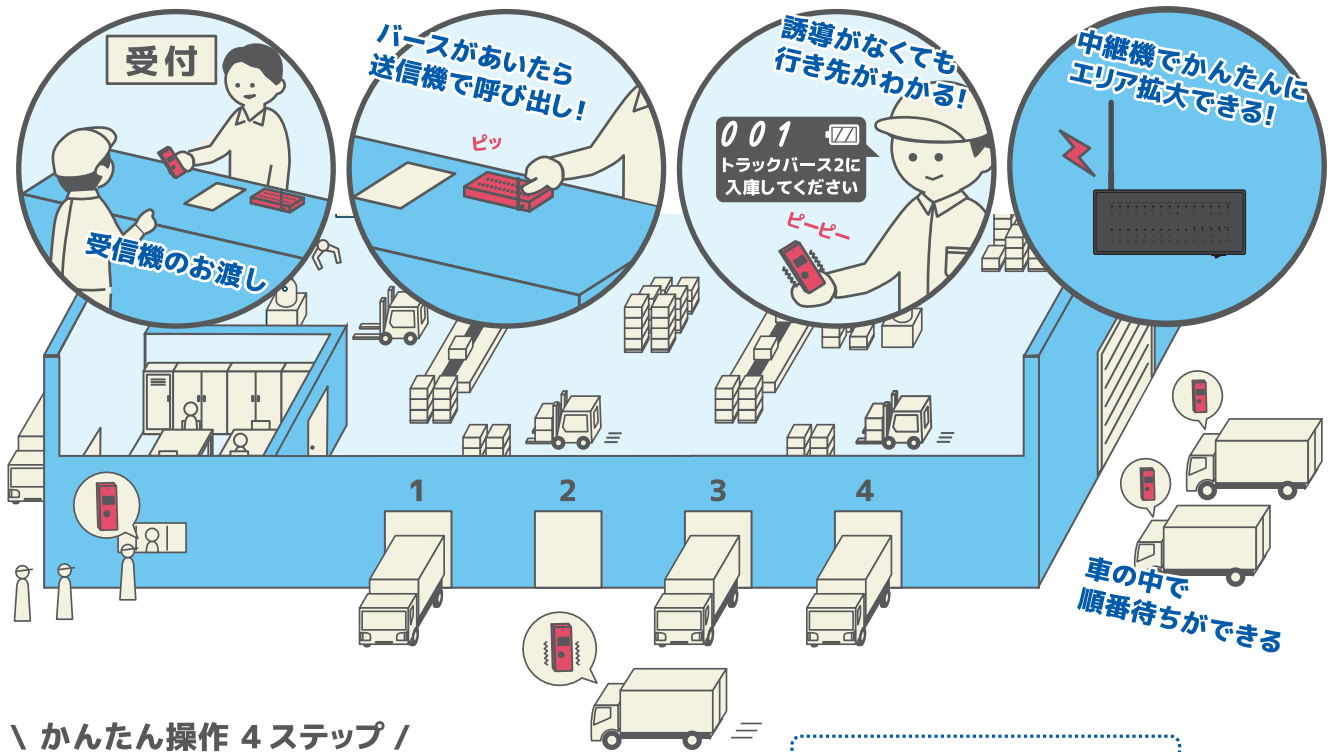

- A → トラックバス1に入庫してください
- B** → トラックバス2に入庫してください
- C → トラックバス3に入庫してください
- ...
- I → トラックバス9に入庫してください
- J → トラックバス10に入庫してください

●メッセージは工場出荷時に登録します。

車の中

② 受信機にメッセージ表示「2番のバス」へご案内

●受信するとメッセージ、ブザー、パイプでお知らせします。

- 受信範囲は見通しで約200m~500m(使用条件により異なります)。
- 受信に気付かなかった場合の自動再呼び出し機能付き。
- 呼び出し音や音量など、使用場所に合わせて設定変更が可能。

日本製
安心の品質と納期

技術マーク
技術基準適合証明取得

抗菌仕様
受信機

ABS樹脂用の抗菌剤
ノバロン(R)VZN300 配合

積荷のトラック順番待ち使用イメージ

＼かんたん操作 4 ステップ /

- ①受付で「受信機」を渡す
- ②車の中で待機していただく
- ③バースが空いたら「送信機」を押す
- ④積荷が終了したら「受信機」を回収

PC やネットワーク、
通信費も必要ありません!

- ・トラックを探す、誘導する業務の効率化に
- ・積荷間の時間削減に
- ・電源を入れるだけですぐに使えます

主な機器構成イメージと仕様

※到達距離がアップする「メッセージ無しタイプ」もあります。

Go 送信機 LTR-D

サイズ: W220×H99×D29(アンテナ含まず)、重量:230g、電源・電圧: DC6V-1A、送受信周波数: 429MHz 帯(特定小電力型)、送信出力: 10mW

Go 受信機 LRE-D